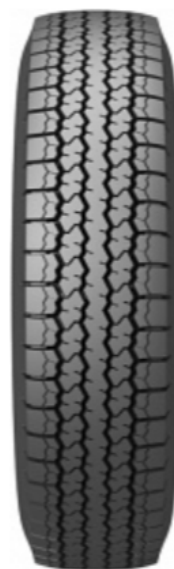

**BELSHINA**

БЕЛ-169

Новинка!

Шина грузовая 215/75R17.5

Грузовая бескамерная шина 215/75R17,5 модели Бел-169, радиальная, с металлокордом в каркасе и брекере, с дорожным рисунком протектора, предназначена для эксплуатации на легких грузовых автомобилях и автобусах малого класса типа Богдан А-092 по дорогам с усовершенствованным капитальным покрытием.

Обозначение шины	215/75R17,5
Модель	Бел-169
Исполнение	TL
Тип рисунка	Дорожный
Обод:рекомендуемый	6.00x17.5
Допускаемый	6.75x17.5
Конструкция каркаса и брекера	ALL STEEL
Наружный диаметр(мм)	767
Ширина профиля(мм)	212
Статический радиус, мм	Rct=356 мм
Индекс несущей способности	126/124
Максимальная нагрузка(кг)	1700/1600
Индекс скорости	M
Максимальная скорость	130
Давление в шине(кПа)	700
Глубина рисунка протектора шины(мм)	11,5